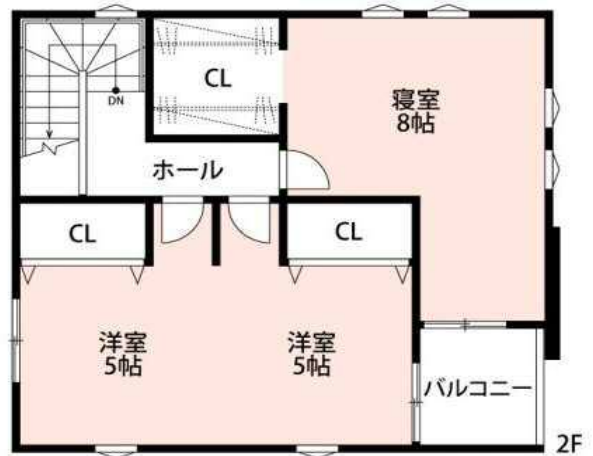

TEL 096-223-5064(ご予約制)

【概要】

所在地： 熊本市中央区出水7丁目514番31
地目： 宅地
用途地域： 無指定
建蔽率： 70% 容積率： 200%
設備： 上下水道・都市ガス・電気・側溝

土地面積： 226.72㎡ (約68.58坪)
延床面積： 90.88㎡ (約27.49坪)
権利： 所有権
学区： 出水南小学校、出水南中学校
完成時期： 令和4年9月完成

TOCHI-SMA

トチスマショップ熊本中央店

TEL 096-223-5064

熊本市中央区水前寺6丁目50番20号 国土交通大臣(1)第010588号

公益社団法人全日本不動産協会 会員 取引形態:仲介 広告有効期限: R6.8.31

担当

大石

気になる間取りは？

18帖の広めのリビング

対面式キッチンで、便利なカップボードあり

2階の1室は間仕切りをして、2部屋にすることも可能！

2LDK (3LDKにも変更可能)

ナビ住所；熊本市中央区出水7丁目88番

LINEからも見学予約が簡単にできます！